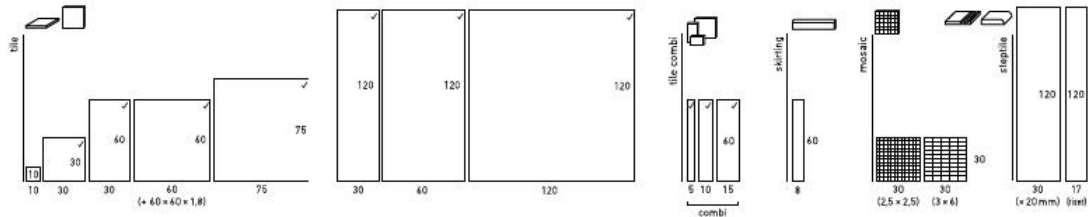

SURFACE

floor glazed porcelain, matt, lapato, relief
Boden Feinsteinzeug, glasiert, matt, lapato, relief